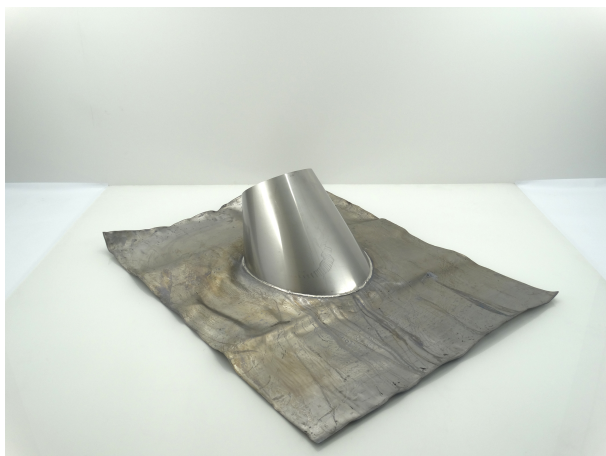

# Schiedel Metaloterm B.V.

**MFLS 13 - MF LODEN SLABPAN 20-45 GRADEN 130**

Product nr. **MFLS 13**  
Omschrijving MF LODEN SLABPAN 20-45 GRADEN 130  
Merk (product) Metaloterm  
Serie (product) MF  
Type (product) Dubbelwandig geïsoleerd

Materiaal	Lood	Aantal pannen	1
Type dakpan	Universeel	Dakhelling	20 45 Hoekgraden
Horizontale doorvoer	Nee	Systeemdiameter	130 Millimeter
Verticale doorvoer	Ja		
Kleur	Overig		
Met glijschaal	Nee		

Leverancier	Artikelnr.	Artikel omschrijving
Schiedel Metaloterm B.V.	162483	MF LODEN SLABPAN 20-45 GRADEN 130